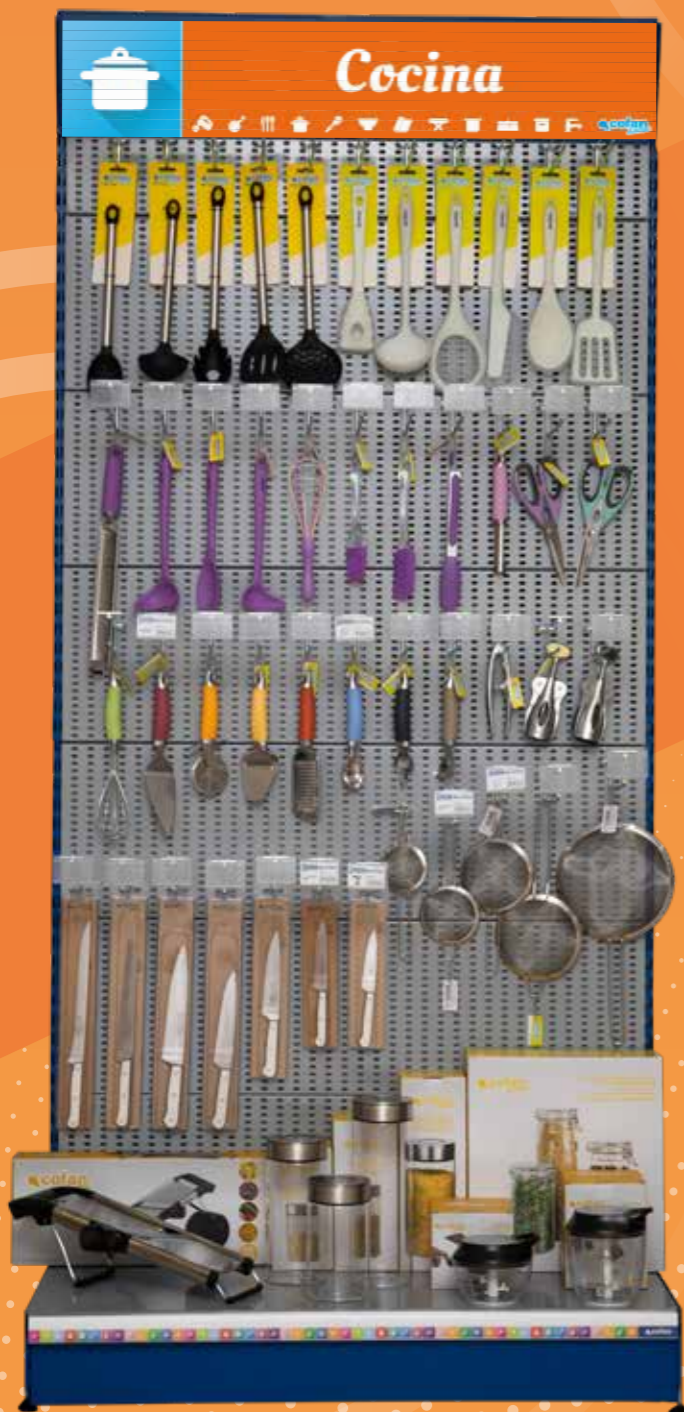

 **cofan**
www.cofan.es

Soluciones **EXPOSITIVAS**

Special PROMOCIONES

Autoservicio

cofan
www.cofan.es

Expositor
Accesorios Cocina
Ref. 04500328

1 Uds
Expositor
perforado
2200x1030x460 mm
Ref 21001101

45 Uds
Gancho simple
con etiquetero
20 x 6 mm
Ref 21001116

1 Uds
Señalética imantada
Cocina
975 x 200 mm
Ref. 21001131P (Español)
21001131P-P (Portugués)

cofan
www.cofan.es

Expositor Accesorios Cocina

Ref 04500328

	PRODUCTO	REF.	UD
	BATIDOR MANUAL MULTICOLOR MODELO VERGINI 25 cm	41001765	12
	PINZAS DE COCINA DE ACERO INOX Y SILICONA MORADA MODELO VERGINI 23 cm	41001766	12
	ESPÁTULA DE SILICONA MORADA MODELO VERGINI 25 cm	41001767	12
	BROCHA DE SILICONA MORADA MODELO VERGINI 22,5 cm	41001768	12
	CAZO SOPA SILICONA MORADA MODELO VERGINI 28 x 8.5 cm	41001769	12
	CUCHARA DE COCINA DE SILICONA MORADA MODELO VERGINI 27 x 5,7 cm	41001770	12
	CUCHARA SALSA DE SILICONA MORADA MODELO VERGINI 27x8 cm	41001771	12
	RALLADOR MANUAL DE ACERO INOX MODELO VERGINI	41001777	12
	CUCHARA DE PASTA DE ACERO INOX Y SILICONA MODELO NEIGE 34 cm	41001776	12
	PALETA RANURADA DE ACERO INOX Y SILICONA MODELO NEIGE 35 cm	41001772	12
	CAZO SOPA SILICONA INOX SILICONA MODELO NEIGE 32 cm	41001773	12
	CUCHARA DE COCINA DE ACERO INOX Y SILICONA MODELO NEIGE 34 cm	41001774	12
	CUCHARA ESPUMADERA DE ACERO INOX Y SILICONA MODELO NEIGE 34 cm	41001775	12

Expositor Accesorios Cocina

Ref 04500328

PRODUCTO	REF.	UD
 MANDOLINA DE ACERO INOX 41,8 x 16,5 x 6,5 cm	41001760	3
 PICADORA MANUAL, TAPA Y ACCESORIO BATIDOR 500 ml	41001761	3
 PICADORA MANUAL, TAPA Y ACCESORIO BATIDOR 900 ml	41001762	3
 SET 4 FRASCOS CRISTAL+ CLIP ACERO 2100 ml,1500 ml,1150 ml,750 ml	41001741	4
 FRASCO BOROSILICATO + ACERO MODELO CICER 1900 ml	41001744	3
 FRASCO BOROSILICATO+ACERO MODELO CICER 1500 ml	41001745	3
 FRASCO BOROSILICATO + ACERO MODELO CICER 1100 ml	41001746	3