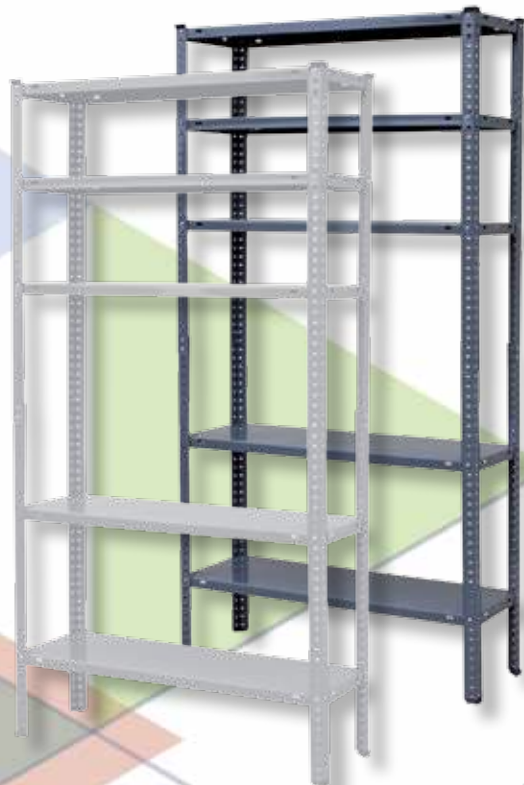

45'58 €  
Ref. 0940 0206  
PRETO 38'29 €  
Ref. 0940 0207

**63'03**  
€

**CAIXA FERRAMENTAS MOD  
"HEAUY DUTY" COM RODAS**

Ref. 0940 0208

**47'98**  
€

**CAIXA FERRAMENTAS MOD  
"COMPACT" COM RODAS**

Ref. 0940 0209