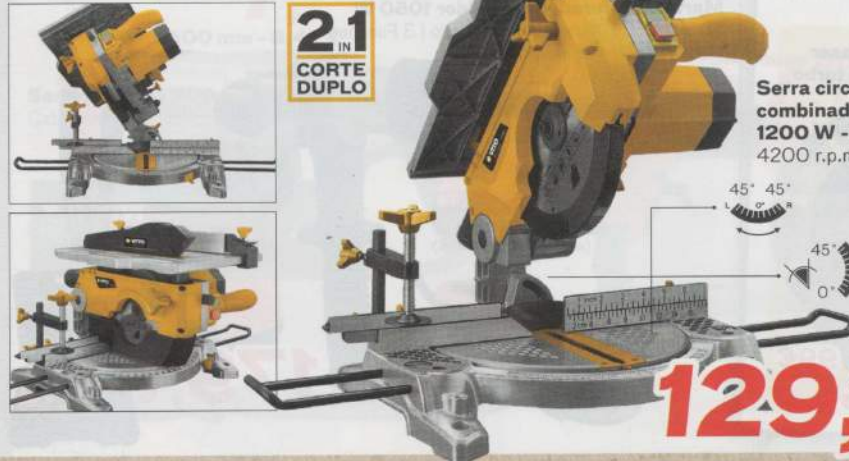

**134,99€**

Roçadora  
rígida 33 cc  
Inclui colete  
+ bobine  
+ disco

Carregador  
de bateria  
120 W | 7 A

12-24 V

**52,99 €**

6-12 V - 34,99 €

**34,99€**

Aspirador/soprador  
de cinzas 1000 W  
Depósito 18 L

**144,95€**

Caixa metálica com ferramentas  
88 Peças | Cromo-vanádio

**21**  
IN  
CORTE  
DUPLA

Serra circular  
combinada  
1200 W - 210 mm  
4200 r.p.m.

**129,99€**

Muito mais rendimento!

Rachador de lenha horizontal duplo  
7 toneladas - 1960 W  
Corte máx.: 52 cm  
Diâmetro corte: 5-25 cm

Corte duplo sentido

**479,95 €**

OFERTA  
Eletrosserra 1800 W  
(valor comercial: 87,95 €)

AS MELHORES SOLUÇÕES AO MELHOR PREÇO

...MAIS PERTO DE SI!