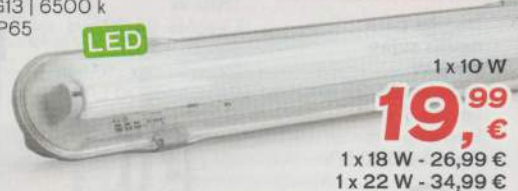

**3,99 €**

Lâmpada LED JDR  
3 x 1 W - 2700/6400 k  
E27 | A+

**5,99 €**

Lâmpada LED  
1 x 3 W LED 2700 k  
GU10 | A+

**5,99 €**

**ARMADURA ESTANQUE**  
COM LÂMPADAS LED  
PRONTA A INSTALAR

Armadura estanque com lâmpada LED T8 incluída  
Difusor em policarbonato  
G13 | 6500 k  
IP65