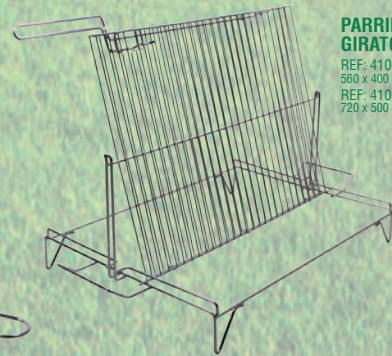

PARRILLAS CROMADAS GIRATORIAS

REF: 4100 5036 560 x 400 mm	61,15€
REF: 4100 6748 720 x 500 mm	76,80€